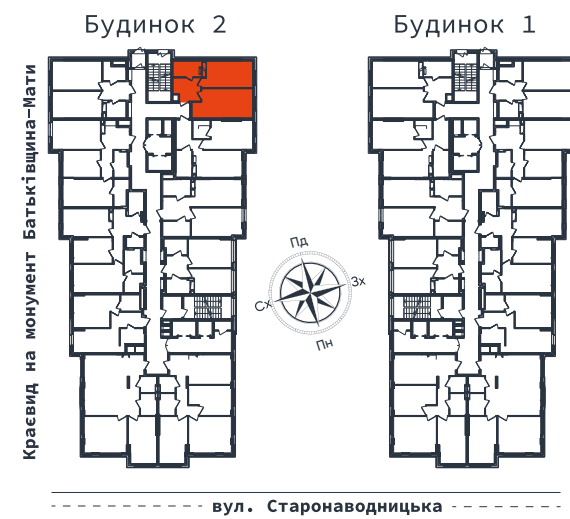

Будинок 2

ПЛАН 1-СПАЛЬНОЇ КВАРТИРИ

Загальна площа **49,89 м²**
Житлова площа **20,94 м²**

Квартира 1Е

- | | |
|-------------------|----------------------|
| 1. Передпокій | 6,84 м ² |
| 2. Ванна | 4,78 м ² |
| 3. Кухня-вітальня | 17,33 м ² |
| 4. Спальня | 20,94 м ² |