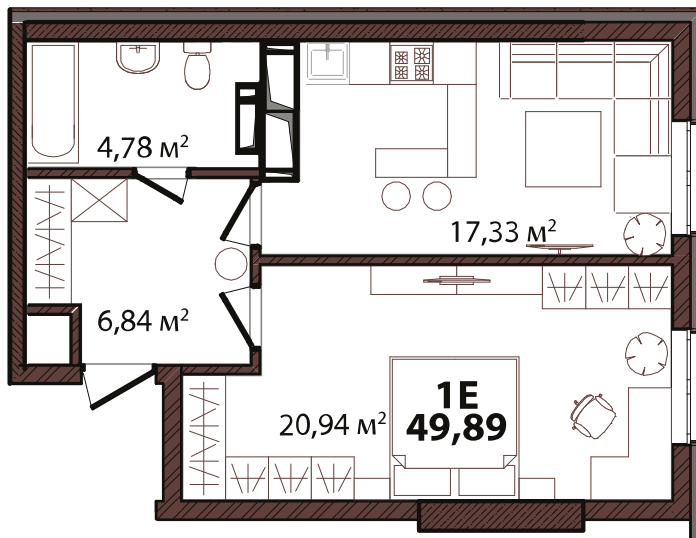

Будинок 2

ПЛАН 1-СПАЛЬНОЇ КВАРТИРИ

Загальна площа **49,89 м²**
Житлова площа **20,94 м²**

Квартира 1Е

- | | |
|-------------------|----------------------|
| 1. Передпокій | 6,84 м ² |
| 2. Ванна | 4,78 м ² |
| 3. Кухня-вітальня | 17,33 м ² |
| 4. Спальня | 20,94 м ² |