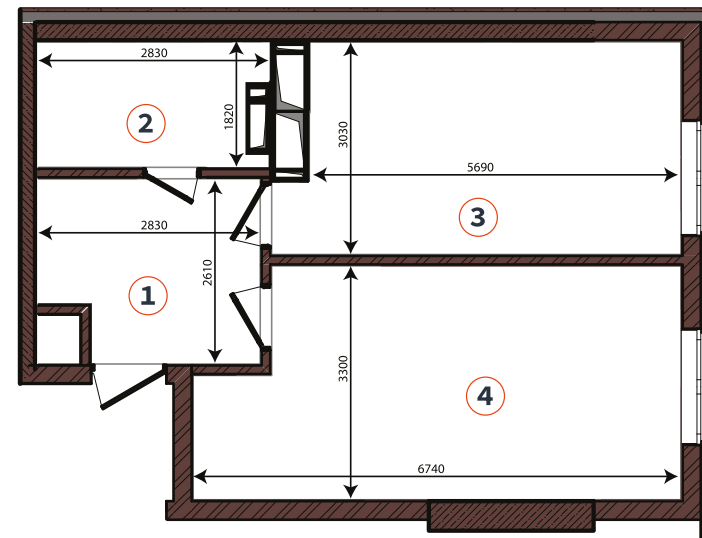

Будинок 2

ПЛАН 1-СПАЛЬНОЇ КВАРТИРИ

Загальна площа **49,89 м²**
Житлова площа **20,94 м²**

Квартира 1Е

- | | |
|-------------------|----------------------|
| 1. Передпокій | 6,84 м ² |
| 2. Ванна | 4,78 м ² |
| 3. Кухня-вітальня | 17,33 м ² |
| 4. Спальня | 20,94 м ² |