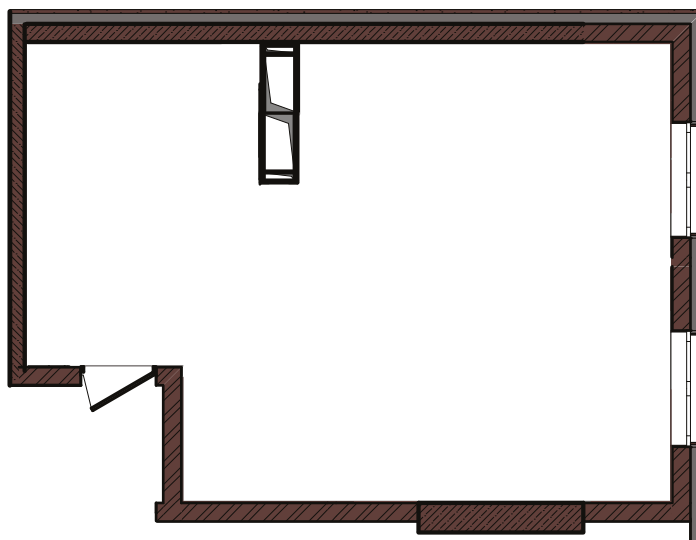

Будинок 2

ПЛАН 1-СПАЛЬНОЇ КВАРТИРИ

Загальна площа **49,89 м²**
Житлова площа **20,94 м²**

Квартира 1Е

- | | |
|-------------------|----------------------|
| 1. Передпокій | 6,84 м ² |
| 2. Ванна | 4,78 м ² |
| 3. Кухня-вітальня | 17,33 м ² |
| 4. Спальня | 20,94 м ² |