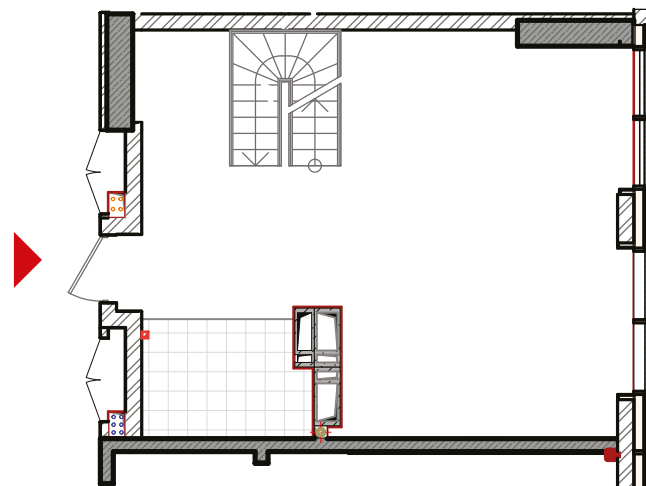

Будинок 2
ПЛАН 2-СПАЛЬНОЇ
КВАРТИРИ

Загальна площа **86,35 м2**

Житлова площа **46,54 м2**

Тип **3В. Дворівнева**

1. Передпокій	5,21 м2
2. Гардероб	6,51 м2
3. Кухня-вітальня	27,74 м2
4. Ванна	4,66 м2
5. Хол	6,36 м2
6. Спальня	12,65 м2
7. Спальня	15,00 м2
8. Ванна	8,22 м2

 вул. Старонаводницька, 42
 Відділ продажу: +38 044 298 63 33
www.edeldorf.com.ua

План квартири, 25 поверх

План квартири, 26 поверх

План квартири без перегородок, 25 поверх

План квартири без перегородок, 26 поверх