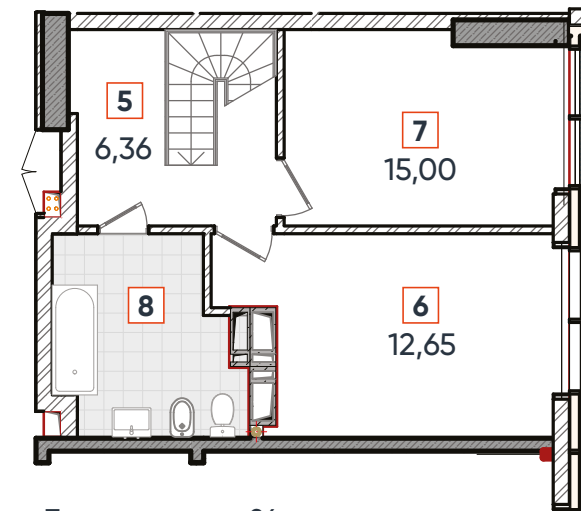

Будинок 2
ПЛАН 2-СПАЛЬНОЇ
КВАРТИРИ

Загальна площа **86,35 м2**

Житлова площа **46,54 м2**

Тип **3В. Дворівнева**

1. Передпокій	5,21 м2
2. Гардероб	6,51 м2
3. Кухня-вітальня	27,74 м2
4. Ванна	4,66 м2
5. Хол	6,36 м2
6. Спальня	12,65 м2
7. Спальня	15,00 м2
8. Ванна	8,22 м2

 вул. Старонаводницька, 42
 Відділ продажу: +38 044 298 63 33
www.edeldorf.com.ua

План квартири, 25 поверх

План квартири, 26 поверх

План квартири без перегородок, 25 поверх

План квартири без перегородок, 26 поверх