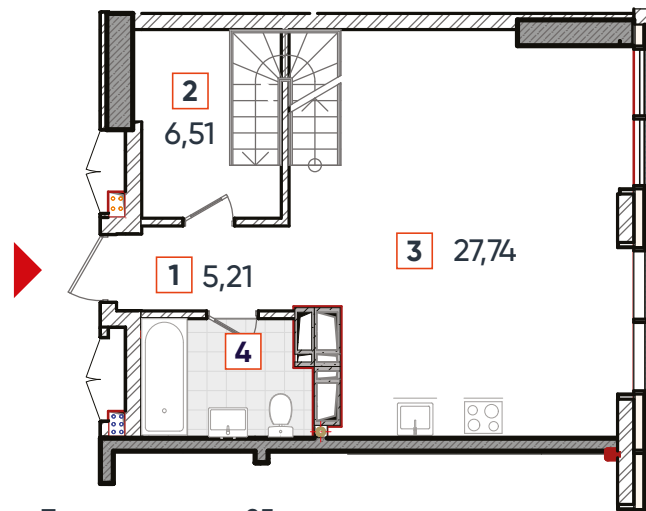

Будинок 2
ПЛАН 2-СПАЛЬНОЇ
КВАРТИРИ

Загальна площа **86,35 м2**

Житлова площа **46,54 м2**

Тип **3В. Дворівнева**

1. Передпокій	5,21 м2
2. Гардероб	6,51 м2
3. Кухня-вітальня	27,74 м2
4. Ванна	4,66 м2
5. Хол	6,36 м2
6. Спальня	12,65 м2
7. Спальня	15,00 м2
8. Ванна	8,22 м2

 вул. Старонаводницька, 42
 Відділ продажу: +38 044 298 63 33
www.edeldorf.com.ua

План квартири, 25 поверх

План квартири, 26 поверх

План квартири без перегородок, 25 поверх

План квартири без перегородок, 26 поверх