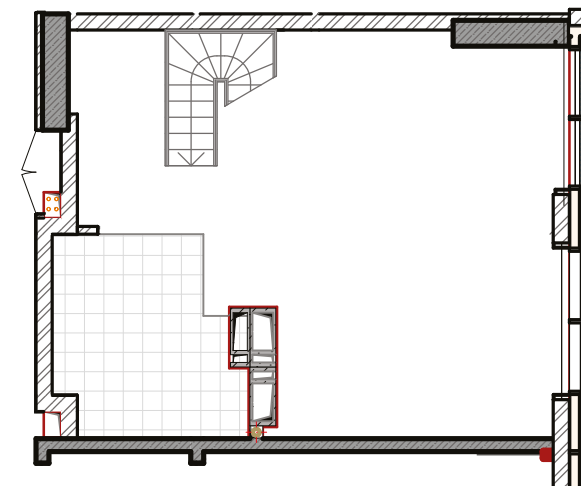

Будинок 2
ПЛАН 2-СПАЛЬНОЇ
КВАРТИРИ

Загальна площа **86,35 м2**

Житлова площа **46,54 м2**

Тип **3В. Дворівнева**

1. Передпокій	5,21 м2
2. Гардероб	6,51 м2
3. Кухня-вітальня	27,74 м2
4. Ванна	4,66 м2
5. Хол	6,36 м2
6. Спальня	12,65 м2
7. Спальня	15,00 м2
8. Ванна	8,22 м2

 вул. Старонаводницька, 42
 Відділ продажу: +38 044 298 63 33
www.edeldorf.com.ua

План квартири, 25 поверх

План квартири, 26 поверх

План квартири без перегородок, 25 поверх

План квартири без перегородок, 26 поверх