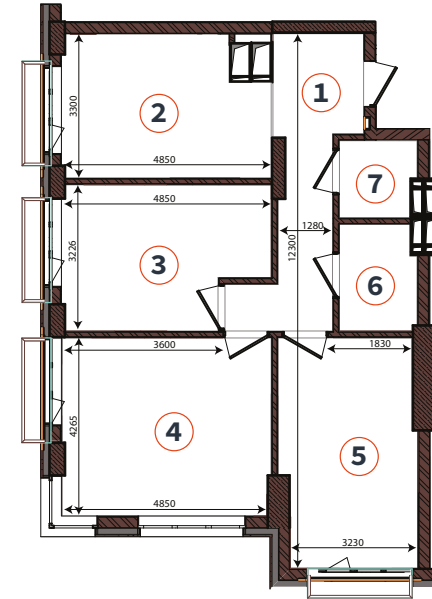

Будинок 1
ПЛАН 3-СПАЛЬНОЇ КВАРТИРИ

Загальна площа **85,40 м²**
Житлова площа **55,01 м²**

Квартира 3Б

1. Передпокій	11,18 м²
2. Кухня	15,58 м²
3. Спальня	14,05 м²
4. Вітальня	20,48 м²
5. Спальня	16,76 м²
6. Ванна	3,93 м²
7. С/в	3,42 м²

вул. Старонаводницька, 42
Відділ продажу: +38 044 298 63 33
www.edeldorf.com.ua

Для нотаток:

.....

.....

.....

.....