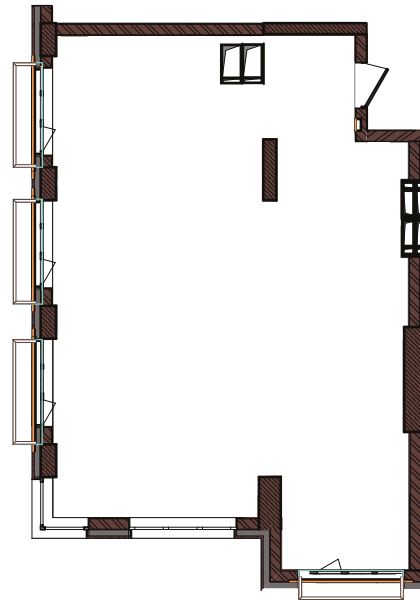

Будинок 1
ПЛАН 3-СПАЛЬНОЇ КВАРТИРИ

Загальна площа **85,40 м²**
Житлова площа **55,01 м²**

Квартира 3Б

1. Передпокій	11,18 м²
2. Кухня	15,58 м²
3. Спальня	14,05 м²
4. Вітальня	20,48 м²
5. Спальня	16,76 м²
6. Ванна	3,93 м²
7. С/в	3,42 м²

вул. Старонаводницька, 42
Відділ продажу: +38 044 298 63 33
www.edeldorf.com.ua

Для нотаток:

.....

.....

.....

.....