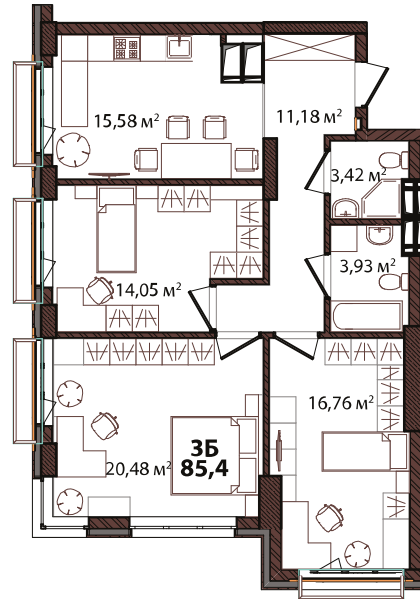

Будинок 1
ПЛАН 3-СПАЛЬНОЇ КВАРТИРИ

Загальна площа **85,40 м²**
Житлова площа **55,01 м²**

Квартира 3Б

1. Передпокій	11,18 м²
2. Кухня	15,58 м²
3. Спальня	14,05 м²
4. Вітальня	20,48 м²
5. Спальня	16,76 м²
6. Ванна	3,93 м²
7. С/в	3,42 м²

вул. Старонаводницька, 42
Відділ продажу: +38 044 298 63 33
www.edeldorf.com.ua

Для нотаток:

.....

.....

.....

.....