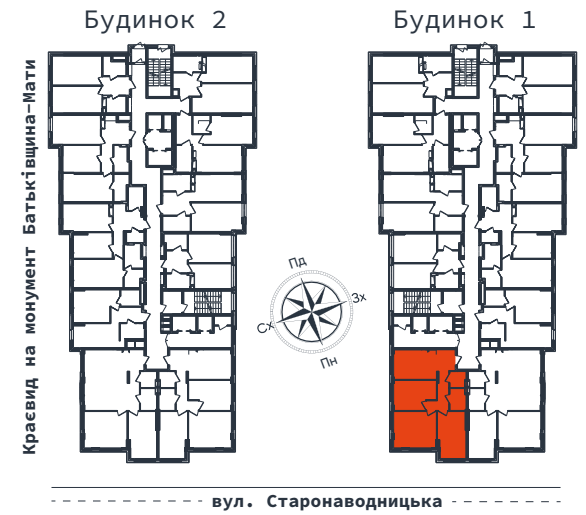

Будинок 1
ПЛАН 3-СПАЛЬНОЇ КВАРТИРИ

Загальна площа **85,40 м²**
Житлова площа **55,01 м²**

Квартира 3Б

1. Передпокій	11,18 м²
2. Кухня	15,58 м²
3. Спальня	14,05 м²
4. Вітальня	20,48 м²
5. Спальня	16,76 м²
6. Ванна	3,93 м²
7. С/в	3,42 м²

вул. Старонаводницька, 42
Відділ продажу: +38 044 298 63 33
www.edeldorf.com.ua

Для нотаток:

.....

.....

.....

.....