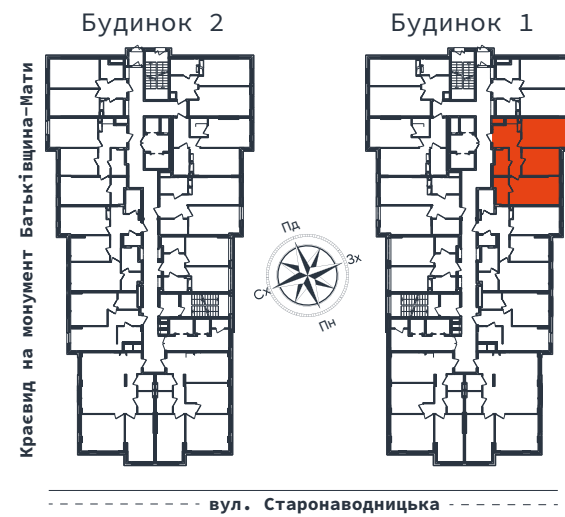

Будинок 1
ПЛАН 2-СПАЛЬНОЇ КВАРТИРИ

Загальна площа **69,55 м²**
Житлова площа **30,05 м²**

Квартира 2А

1. Передпокій	12,57 м²
2. Кухня-вітальня	17,95 м²
3. Спальня	12,85 м²
4. Спальня	17,20 м²
5. Ванна	4,49 м²
6. Ванна	4,49 м²

вул. Старонаводницька, 42
Відділ продажу: +38 044 298 63 33
www.edeldorf.com.ua

Для нотаток:

.....

.....

.....

.....