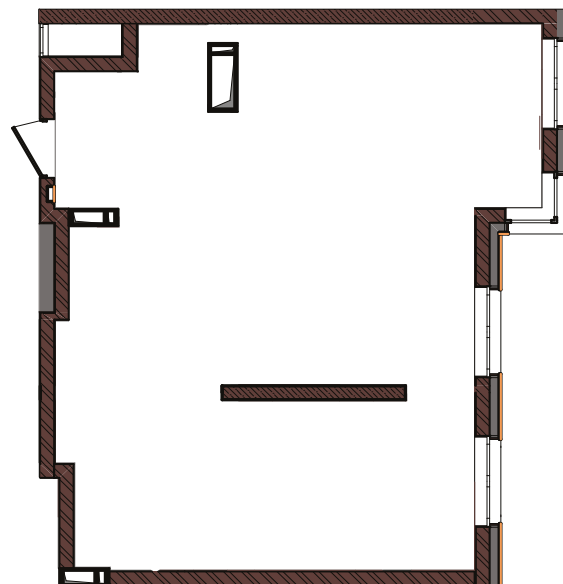

Будинок 1
ПЛАН 2-СПАЛЬНОЇ КВАРТИРИ

Загальна площа **69,55 м²**
Житлова площа **30,05 м²**

Квартира 2А

1. Передпокій	12,57 м²
2. Кухня-вітальня	17,95 м²
3. Спальня	12,85 м²
4. Спальня	17,20 м²
5. Ванна	4,49 м²
6. Ванна	4,49 м²

вул. Старонаводницька, 42
Відділ продажу: +38 044 298 63 33
www.edeldorf.com.ua

Для нотаток:

.....

.....

.....

.....