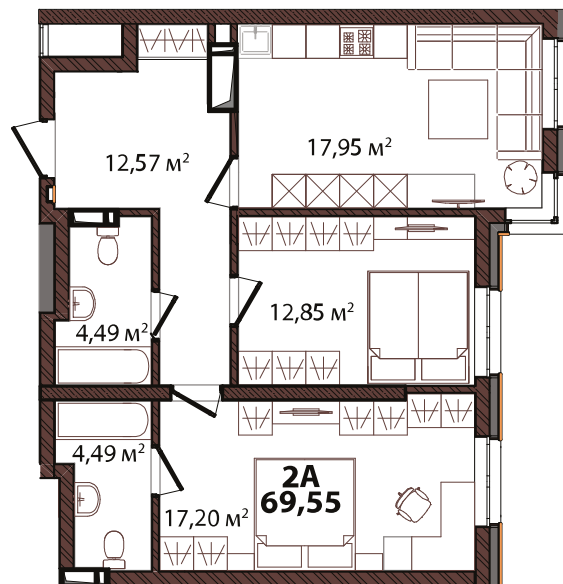

Будинок 1
ПЛАН 2-СПАЛЬНОЇ КВАРТИРИ

Загальна площа **69,55 м²**
Житлова площа **30,05 м²**

Квартира 2А

1. Передпокій	12,57 м²
2. Кухня-вітальня	17,95 м²
3. Спальня	12,85 м²
4. Спальня	17,20 м²
5. Ванна	4,49 м²
6. Ванна	4,49 м²

вул. Старонаводницька, 42
Відділ продажу: +38 044 298 63 33
www.edeldorf.com.ua

Для нотаток:

.....

.....

.....

.....