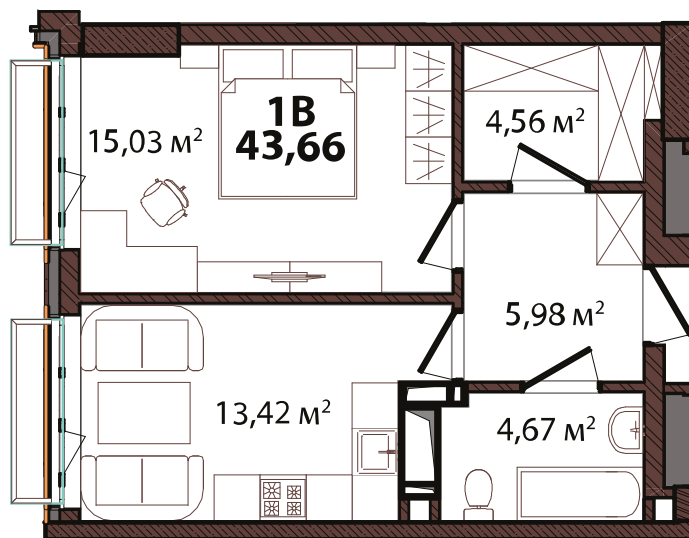

Будинок 1
ПЛАН 1-СПАЛЬНОЇ КВАРТИРИ

Загальна площа **43,66 м²**
 Житлова площа **15,03 м²**

Квартира 1В

- | | |
|-------------------|----------------------|
| 1. Передпокій | 5,98 м ² |
| 2. Спальня | 15,03 м ² |
| 3. Кухня-вітальня | 13,42 м ² |
| 4. Гардероб | 4,56 м ² |
| 5. Ванна | 4,67 м ² |