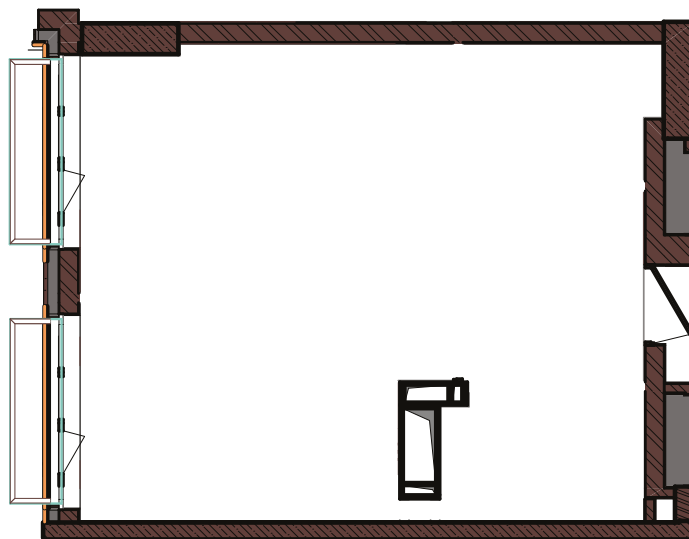

Будинок 1
ПЛАН 1-СПАЛЬНОЇ КВАРТИРИ

Загальна площа **43,66 м²**
 Житлова площа **15,03 м²**

Квартира 1В

- | | |
|-------------------|----------------------|
| 1. Передпокій | 5,98 м ² |
| 2. Спальня | 15,03 м ² |
| 3. Кухня-вітальня | 13,42 м ² |
| 4. Гардероб | 4,56 м ² |
| 5. Ванна | 4,67 м ² |