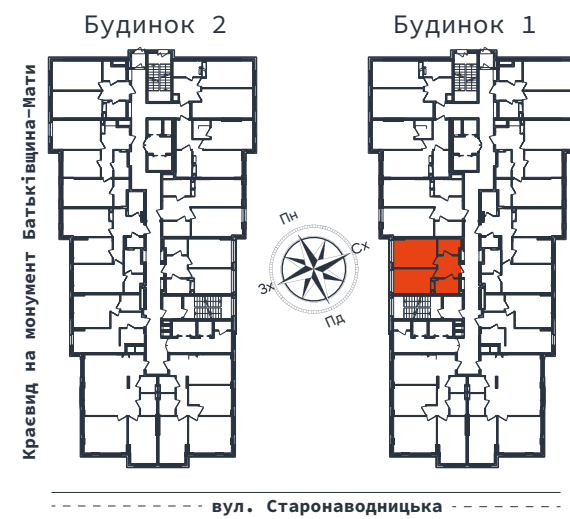

Будинок 1
ПЛАН 1-СПАЛЬНОЇ КВАРТИРИ

Загальна площа **43,66 м²**
 Житлова площа **15,03 м²**

Квартира 1В

- | | |
|-------------------|----------------------|
| 1. Передпокій | 5,98 м ² |
| 2. Спальня | 15,03 м ² |
| 3. Кухня-вітальня | 13,42 м ² |
| 4. Гардероб | 4,56 м ² |
| 5. Ванна | 4,67 м ² |