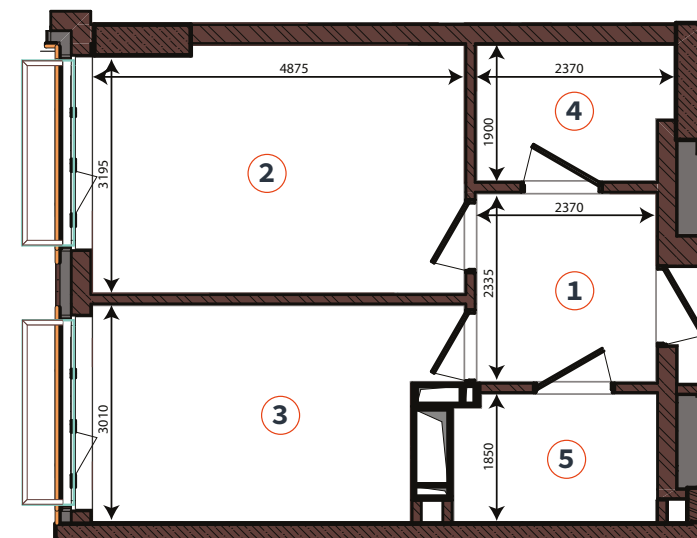

Будинок 1
ПЛАН 1-СПАЛЬНОЇ КВАРТИРИ

Загальна площа **43,66 м²**
 Житлова площа **15,03 м²**

Квартира 1В

- | | |
|-------------------|----------------------|
| 1. Передпокій | 5,98 м ² |
| 2. Спальня | 15,03 м ² |
| 3. Кухня-вітальня | 13,42 м ² |
| 4. Гардероб | 4,56 м ² |
| 5. Ванна | 4,67 м ² |