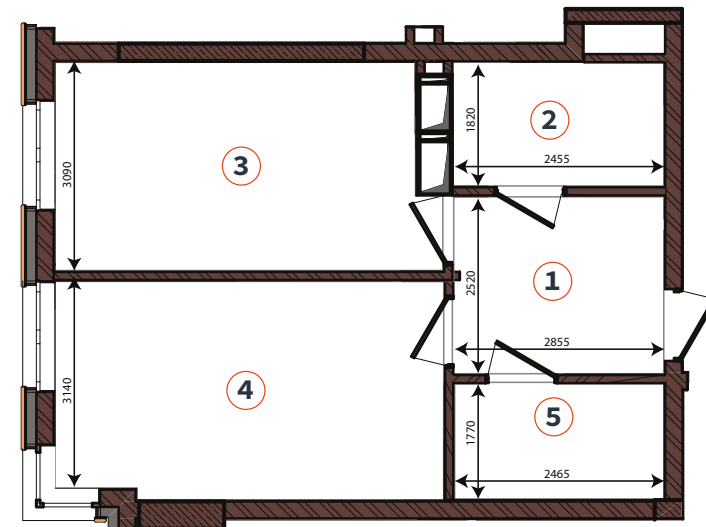

Будинок 1

ПЛАН 1-СПАЛЬНОЇ КВАРТИРИ

Загальна площа **53,28 м²**
 Житлова площа **18,69 м²**

Квартира 1Г

- | | |
|-------------------|----------------------|
| 1. Передпокій | 7,16 м ² |
| 2. Ванна | 4,48 м ² |
| 3. Кухня-вітальня | 18,48 м ² |
| 4. Спальня | 18,69 м ² |
| 5. Гардероб | 4,47 м ² |