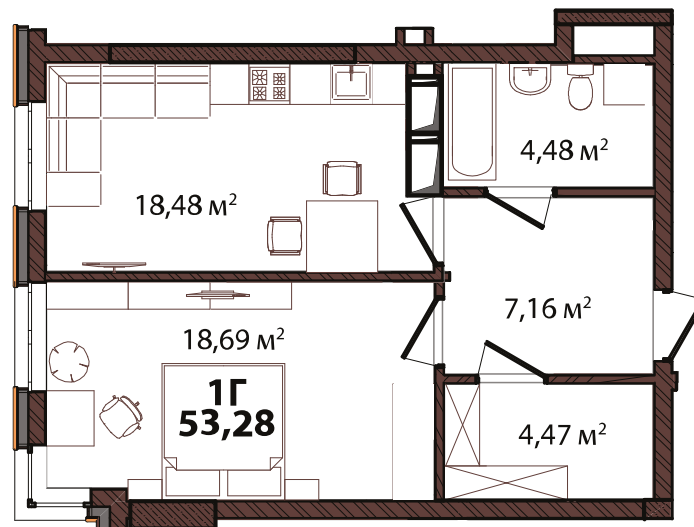

Будинок 1

ПЛАН 1-СПАЛЬНОЇ КВАРТИРИ

Загальна площа **53,28 м²**
 Житлова площа **18,69 м²**

Квартира 1Г

- | | |
|-------------------|----------------------|
| 1. Передпокій | 7,16 м ² |
| 2. Ванна | 4,48 м ² |
| 3. Кухня-вітальня | 18,48 м ² |
| 4. Спальня | 18,69 м ² |
| 5. Гардероб | 4,47 м ² |