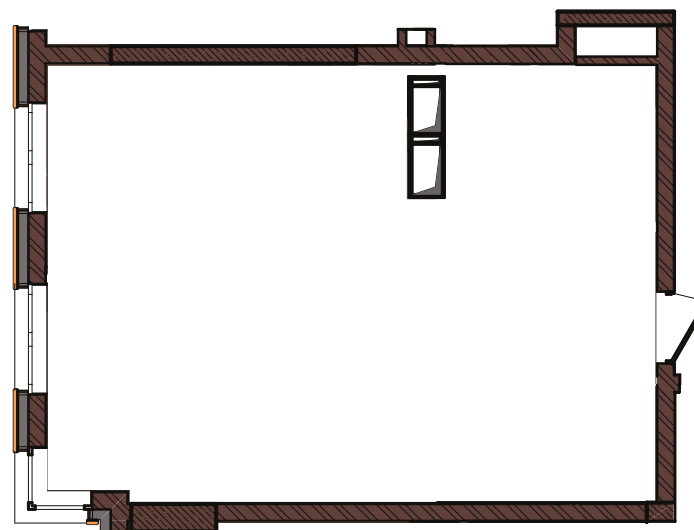

Будинок 1

ПЛАН 1-СПАЛЬНОЇ КВАРТИРИ

Загальна площа **53,28 м²**
 Житлова площа **18,69 м²**

Квартира 1Г

- | | |
|-------------------|----------------------|
| 1. Передпокій | 7,16 м ² |
| 2. Ванна | 4,48 м ² |
| 3. Кухня-вітальня | 18,48 м ² |
| 4. Спальня | 18,69 м ² |
| 5. Гардероб | 4,47 м ² |