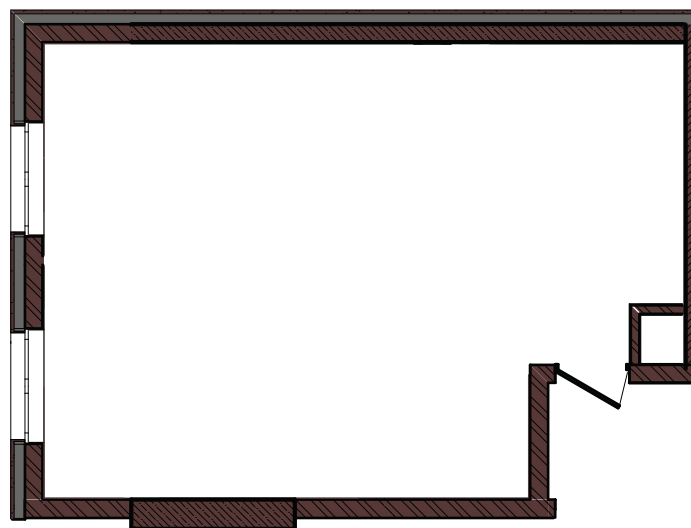

**Будинок 1**  
**ПЛАН 1-СПАЛЬНОЇ КВАРТИРИ**

Загальна площа **49,89 м<sup>2</sup>**  
 Житлова площа **20,94 м<sup>2</sup>**

**Квартира 1Е**

- |                   |                      |
|-------------------|----------------------|
| 1. Передпокій     | 6,84 м <sup>2</sup>  |
| 2. Ванна          | 4,78 м <sup>2</sup>  |
| 3. Кухня-вітальня | 17,33 м <sup>2</sup> |
| 4. Спальня        | 20,94 м <sup>2</sup> |