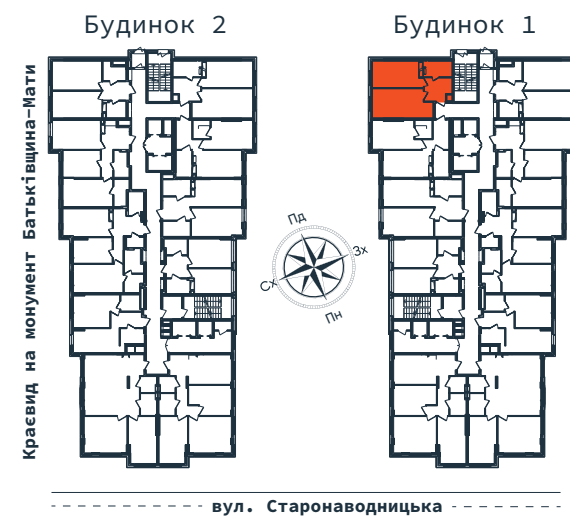

**Будинок 1**  
**ПЛАН 1-СПАЛЬНОЇ КВАРТИРИ**

Загальна площа **49,89 м<sup>2</sup>**  
 Житлова площа **20,94 м<sup>2</sup>**

**Квартира 1Е**

- |                   |                      |
|-------------------|----------------------|
| 1. Передпокій     | 6,84 м <sup>2</sup>  |
| 2. Ванна          | 4,78 м <sup>2</sup>  |
| 3. Кухня-вітальня | 17,33 м <sup>2</sup> |
| 4. Спальня        | 20,94 м <sup>2</sup> |