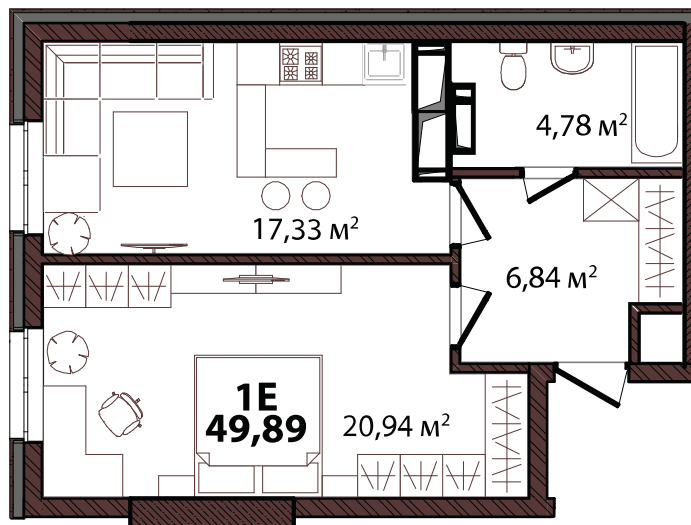

**Будинок 1**  
**ПЛАН 1-СПАЛЬНОЇ КВАРТИРИ**

Загальна площа **49,89 м<sup>2</sup>**  
 Житлова площа **20,94 м<sup>2</sup>**

**Квартира 1Е**

- |                   |                      |
|-------------------|----------------------|
| 1. Передпокій     | 6,84 м <sup>2</sup>  |
| 2. Ванна          | 4,78 м <sup>2</sup>  |
| 3. Кухня-вітальня | 17,33 м <sup>2</sup> |
| 4. Спальня        | 20,94 м <sup>2</sup> |