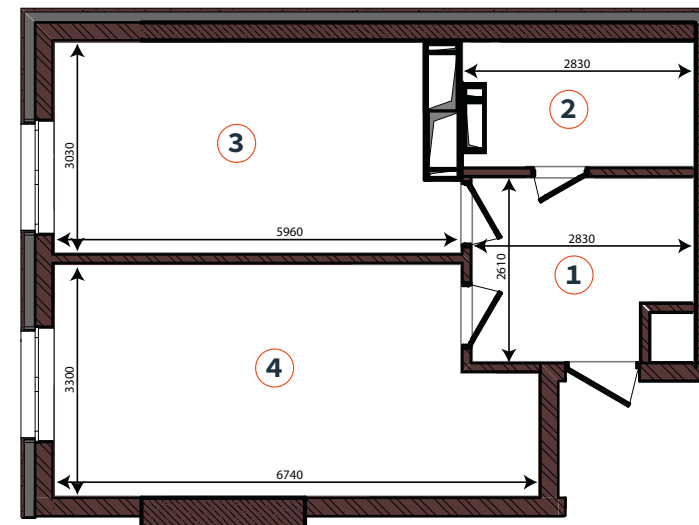

**Будинок 1**  
**ПЛАН 1-СПАЛЬНОЇ КВАРТИРИ**

Загальна площа **49,89 м<sup>2</sup>**  
 Житлова площа **20,94 м<sup>2</sup>**

**Квартира 1Е**

- |                   |                      |
|-------------------|----------------------|
| 1. Передпокій     | 6,84 м <sup>2</sup>  |
| 2. Ванна          | 4,78 м <sup>2</sup>  |
| 3. Кухня-вітальня | 17,33 м <sup>2</sup> |
| 4. Спальня        | 20,94 м <sup>2</sup> |