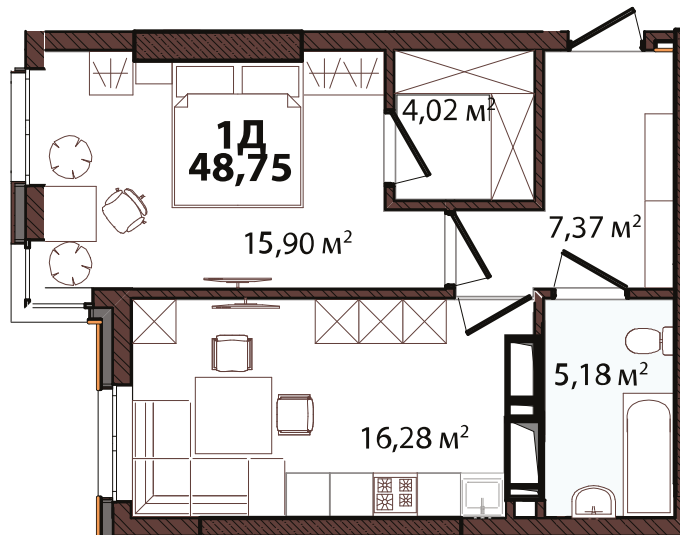

Будинок 1

ПЛАН 1-СПАЛЬНОЇ КВАРТИРИ

Загальна площа **48,75 м²**
Житлова площа **15,90 м²**

Квартира 1Д

- | | |
|-------------------|----------------------|
| 1. Передпокій | 7,37 м ² |
| 2. Спальня | 15,90 м ² |
| 3. Кухня-вітальня | 16,28 м ² |
| 4. Ванна | 5,18 м ² |
| 5. Гардероб | 4,02 м ² |