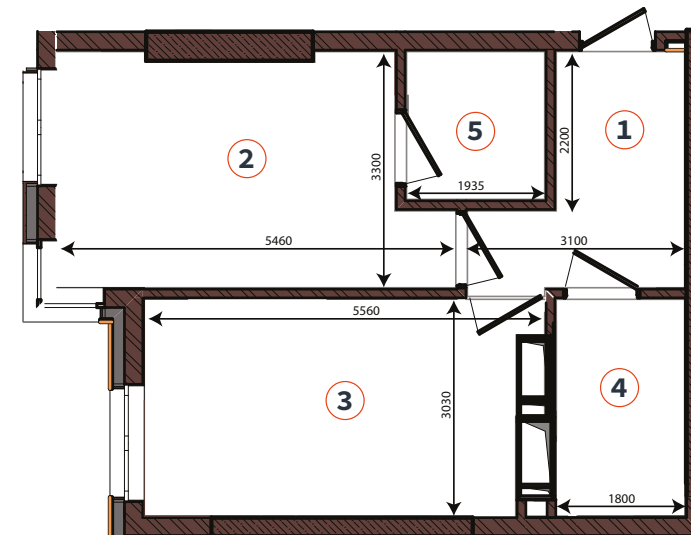

Будинок 1

ПЛАН 1-СПАЛЬНОЇ КВАРТИРИ

Загальна площа **48,75 м²**
Житлова площа **15,90 м²**

Квартира 1Д

- | | |
|-------------------|----------------------|
| 1. Передпокій | 7,37 м ² |
| 2. Спальня | 15,90 м ² |
| 3. Кухня-вітальня | 16,28 м ² |
| 4. Ванна | 5,18 м ² |
| 5. Гардероб | 4,02 м ² |