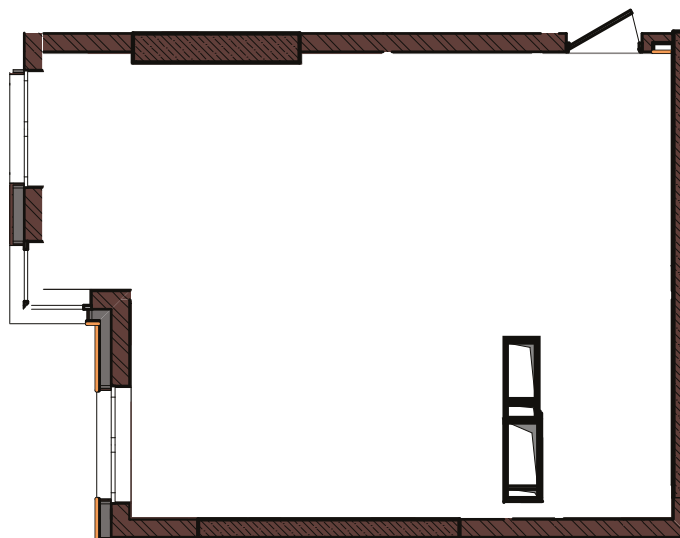

Будинок 1

ПЛАН 1-СПАЛЬНОЇ КВАРТИРИ

Загальна площа **48,75 м²**
Житлова площа **15,90 м²**

Квартира 1Д

- | | |
|-------------------|----------------------|
| 1. Передпокій | 7,37 м ² |
| 2. Спальня | 15,90 м ² |
| 3. Кухня-вітальня | 16,28 м ² |
| 4. Ванна | 5,18 м ² |
| 5. Гардероб | 4,02 м ² |