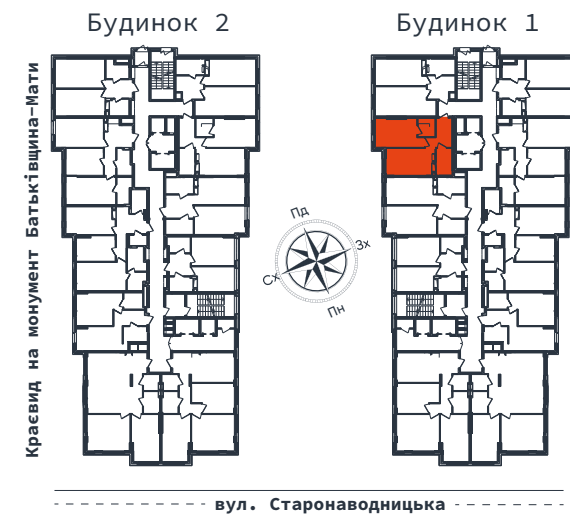

Будинок 1

ПЛАН 1-СПАЛЬНОЇ КВАРТИРИ

Загальна площа **48,75 м²**
Житлова площа **15,90 м²**

Квартира 1Д

- | | |
|-------------------|----------------------|
| 1. Передпокій | 7,37 м ² |
| 2. Спальня | 15,90 м ² |
| 3. Кухня-вітальня | 16,28 м ² |
| 4. Ванна | 5,18 м ² |
| 5. Гардероб | 4,02 м ² |