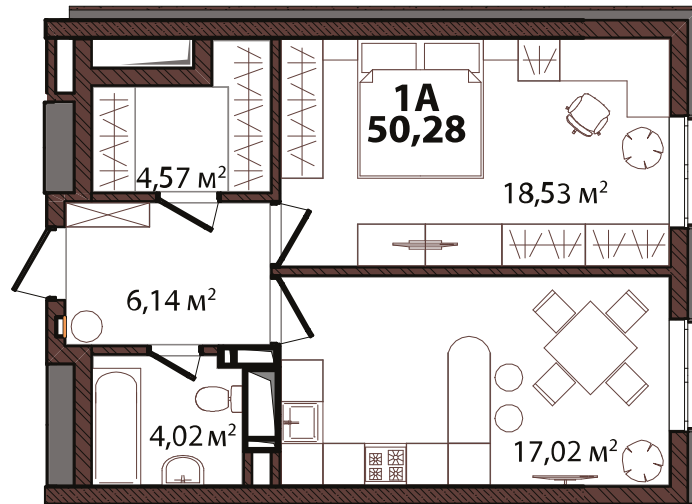

Будинок 1

ПЛАН 1-СПАЛЬНОЇ КВАРТИРИ

Загальна площа **50,28 м²**
Житлова площа **18,53 м²**

Квартира 1А

1. Передпокій	6,14 м²
2. Спальня	18,53 м²
3. Кухня-вітальня	17,02 м²
4. Ванна	4,02 м²
5. Гардероб	4,57 м²

вул. Старонаводницька, 42
Відділ продажу: +38 044 298 63 33
www.edeldorf.com.ua

Для нотаток: