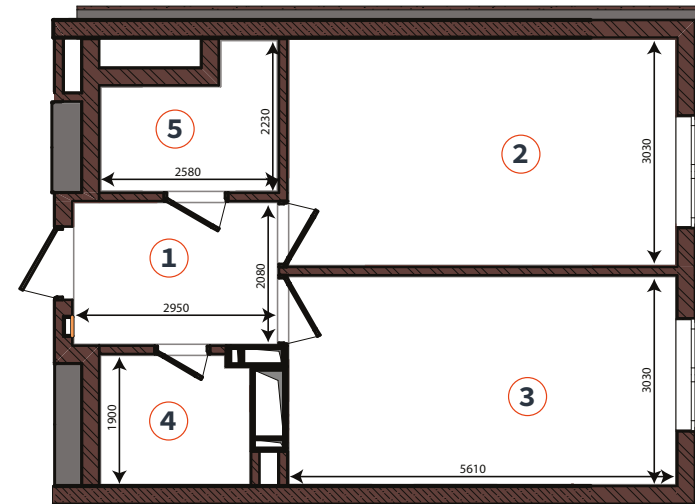

Будинок 1

ПЛАН 1-СПАЛЬНОЇ КВАРТИРИ

Загальна площа **50,28 м²**
Житлова площа **18,53 м²**

Квартира 1А

1. Передпокій	6,14 м²
2. Спальня	18,53 м²
3. Кухня-вітальня	17,02 м²
4. Ванна	4,02 м²
5. Гардероб	4,57 м²

вул. Старонаводницька, 42
Відділ продажу: +38 044 298 63 33
www.edeldorf.com.ua

Для нотаток: