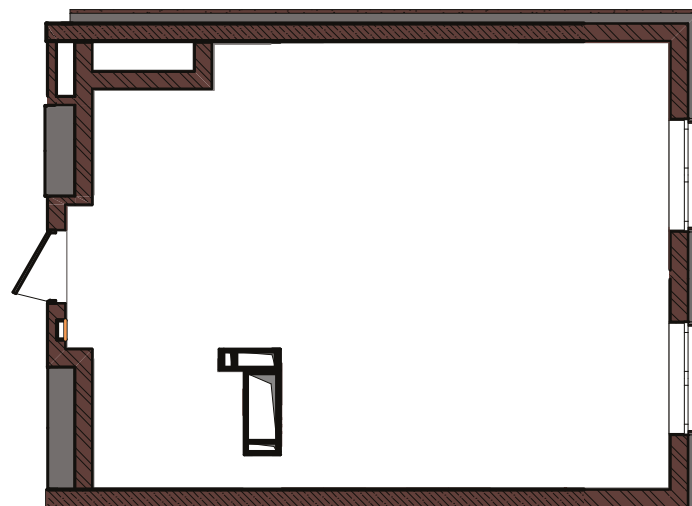

Будинок 1

ПЛАН 1-СПАЛЬНОЇ КВАРТИРИ

Загальна площа **50,28 м²**
Житлова площа **18,53 м²**

Квартира 1А

1. Передпокій	6,14 м²
2. Спальня	18,53 м²
3. Кухня-вітальня	17,02 м²
4. Ванна	4,02 м²
5. Гардероб	4,57 м²

вул. Старонаводницька, 42
Відділ продажу: +38 044 298 63 33
www.edeldorf.com.ua

Для нотаток: