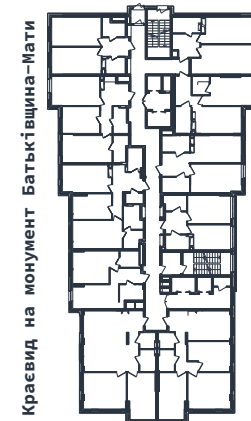

Будинок 2

вул. Старонаводницька