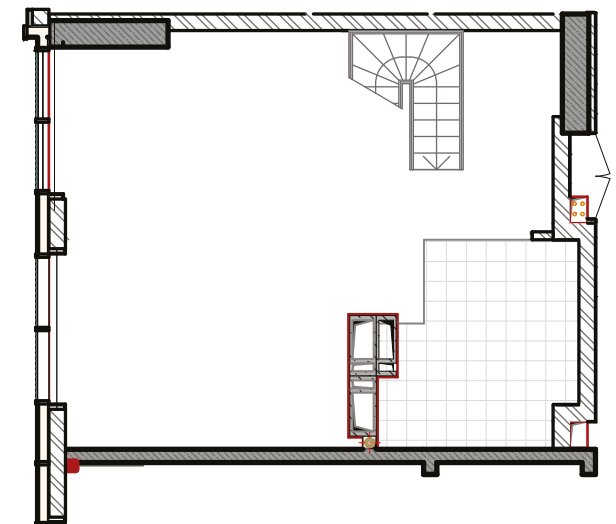

Будинок 1

**ПЛАН 2-СПАЛЬНОЇ
КВАРТИРИ**

Загальна площа **86,35 м2**
Житлова площа **46,54 м2**

Тип ЗВ. Дворівнева

1. Передпокій	5,21 м2
2. Гардероб	6,51 м2
3. Кухня-вітальня	27,74 м2
4. Ванна	4,66 м2
5. Хол	6,36 м2
6. Спальня	12,65 м2
7. Спальня	15,00 м2
8. Ванна	8,22 м2

вул. Старонаводницька, 42
Відділ продажу: +38 044 298 63 33
www.edeldorf.com.ua