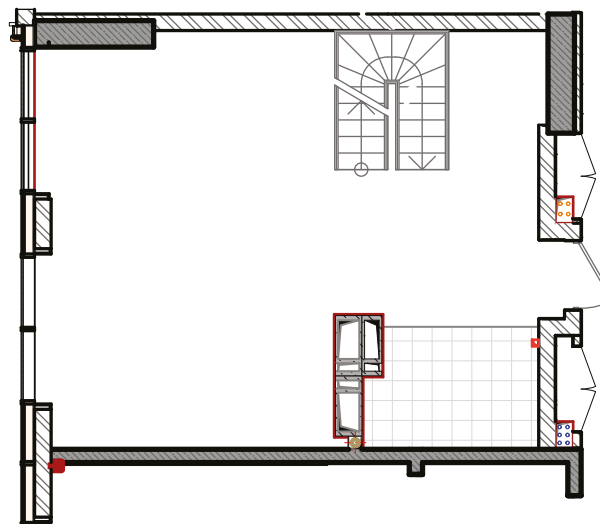

Будинок 1

**ПЛАН 2-СПАЛЬНОЇ
КВАРТИРИ**

Загальна площа **86,35 м2**
Житлова площа **46,54 м2**

Тип ЗВ. Дворівнева

1. Передпокій	5,21 м2
2. Гардероб	6,51 м2
3. Кухня-вітальня	27,74 м2
4. Ванна	4,66 м2
5. Хол	6,36 м2
6. Спальня	12,65 м2
7. Спальня	15,00 м2
8. Ванна	8,22 м2

вул. Старонаводницька, 42
Відділ продажу: +38 044 298 63 33
www.edeldorf.com.ua