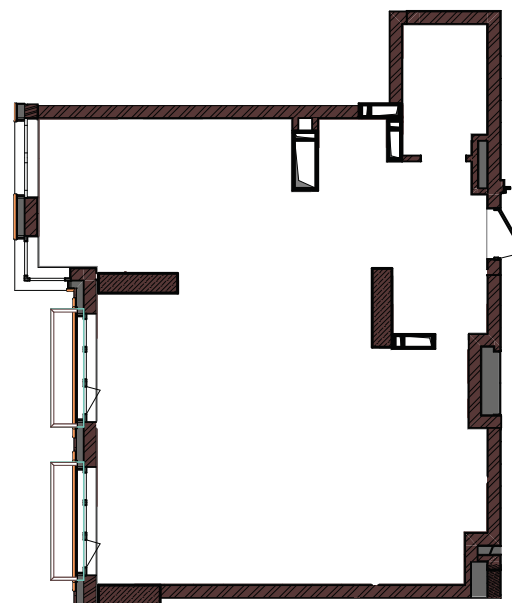

Будинок 2
ПЛАН 2-СПАЛЬНОЇ КВАРТИРИ

Загальна площа 74,75 м²
Житлова площа 27,72 м²

Квартира 2Б

- | | |
|-------------------|----------------------|
| 1. Передпокій | 12,09 м ² |
| 2. Кухня-вітальня | 16,55 м ² |
| 3. Спальня | 12,04 м ² |
| 4. Спальня | 17,68 м ² |
| 5. Гардероб | 4,41 м ² |
| 6. Ванна | 4,83 м ² |
| 7. Гардероб | 2,41 м ² |
| 8. С/в | 4,74 м ² |