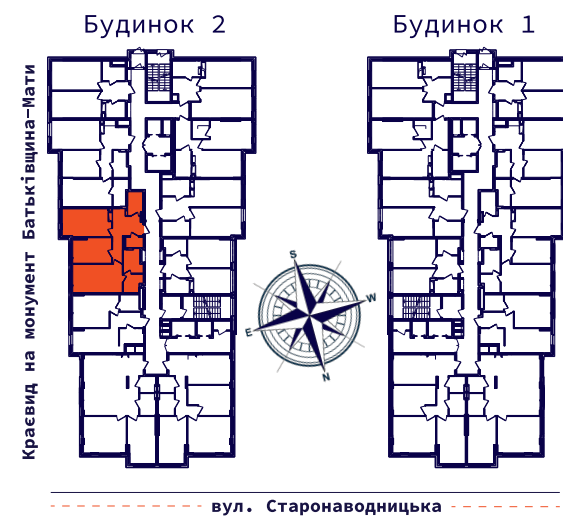

Будинок 2
ПЛАН 2-СПАЛЬНОЇ КВАРТИРИ

Загальна площа 74,75 м²
Житлова площа 27,72 м²

Квартира 2Б

- | | |
|-------------------|----------------------|
| 1. Передпокій | 12,09 м ² |
| 2. Кухня-вітальня | 16,55 м ² |
| 3. Спальня | 12,04 м ² |
| 4. Спальня | 17,68 м ² |
| 5. Гардероб | 4,41 м ² |
| 6. Ванна | 4,83 м ² |
| 7. Гардероб | 2,41 м ² |
| 8. С/в | 4,74 м ² |