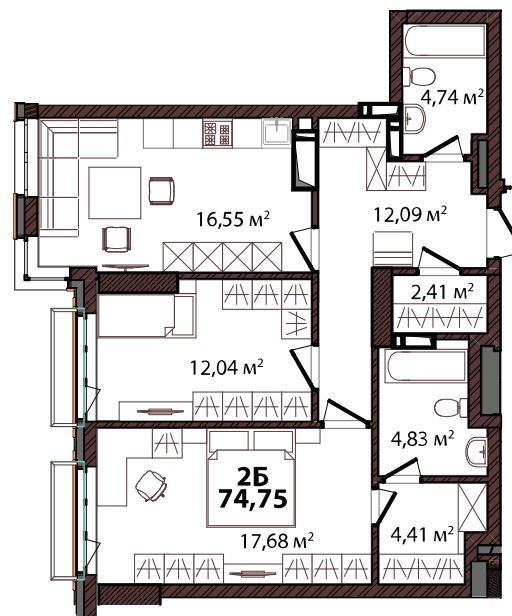

Будинок 2
ПЛАН 2-СПАЛЬНОЇ КВАРТИРИ

Загальна площа 74,75 м²
Житлова площа 27,72 м²

Квартира 2Б

- | | |
|-------------------|----------------------|
| 1. Передпокій | 12,09 м ² |
| 2. Кухня-вітальня | 16,55 м ² |
| 3. Спальня | 12,04 м ² |
| 4. Спальня | 17,68 м ² |
| 5. Гардероб | 4,41 м ² |
| 6. Ванна | 4,83 м ² |
| 7. Гардероб | 2,41 м ² |
| 8. С/в | 4,74 м ² |