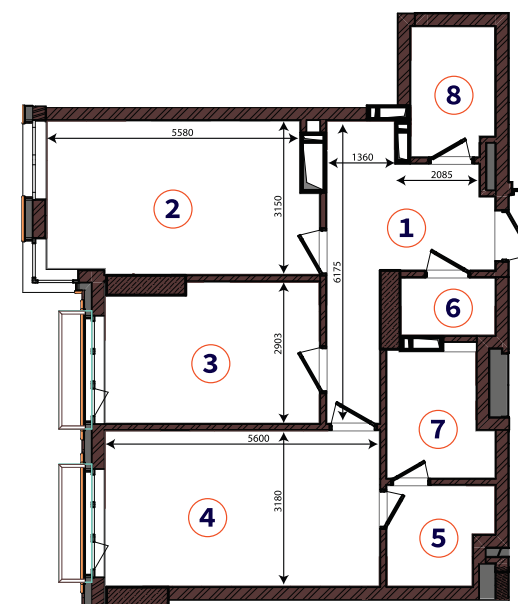

Будинок 2
ПЛАН 2-СПАЛЬНОЇ КВАРТИРИ

Загальна площа 74,75 м²
Житлова площа 27,72 м²

Квартира 2Б

- | | |
|-------------------|----------------------|
| 1. Передпокій | 12,09 м ² |
| 2. Кухня-вітальня | 16,55 м ² |
| 3. Спальня | 12,04 м ² |
| 4. Спальня | 17,68 м ² |
| 5. Гардероб | 4,41 м ² |
| 6. Ванна | 4,83 м ² |
| 7. Гардероб | 2,41 м ² |
| 8. С/в | 4,74 м ² |