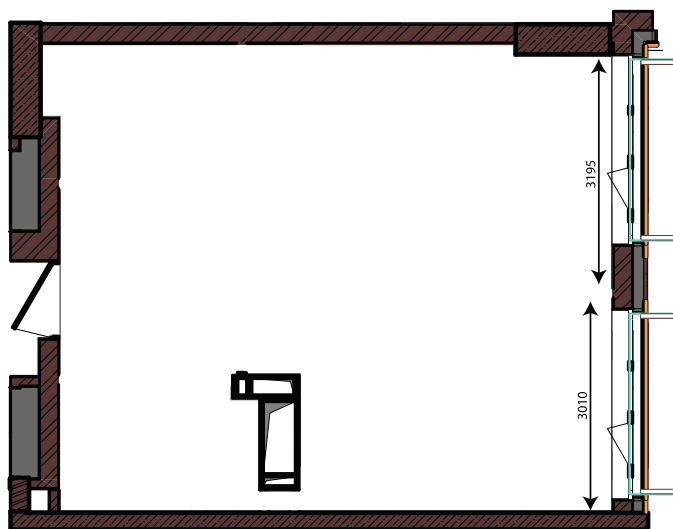

Будинок 2
ПЛАН 1-СПАЛЬНОЇ КВАРТИРИ

Загальна площа 43,66 м²
Житлова площа 15,03 м²

Квартира 1В

- | | |
|-------------------|----------------------|
| 1. Передпокій | 5,98 м ² |
| 2. Спальня | 15,03 м ² |
| 3. Кухня-вітальня | 13,42 м ² |
| 4. Гардероб | 4,56 м ² |
| 5. Спальня | 4,67 м ² |
| 6. Ванна | |