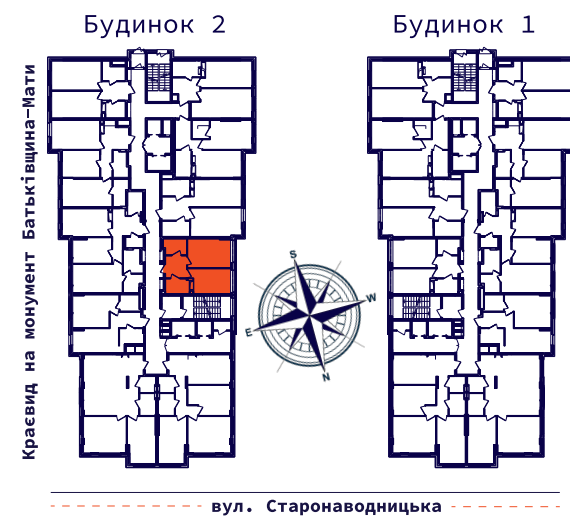

Будинок 2
ПЛАН 1-СПАЛЬНОЇ КВАРТИРИ

Загальна площа 43,66 м²
Житлова площа 15,03 м²

Квартира 1В

- | | |
|-------------------|----------------------|
| 1. Передпокій | 5,98 м ² |
| 2. Спальня | 15,03 м ² |
| 3. Кухня-вітальня | 13,42 м ² |
| 4. Гардероб | 4,56 м ² |
| 5. Спальня | 4,67 м ² |
| 6. Ванна | |