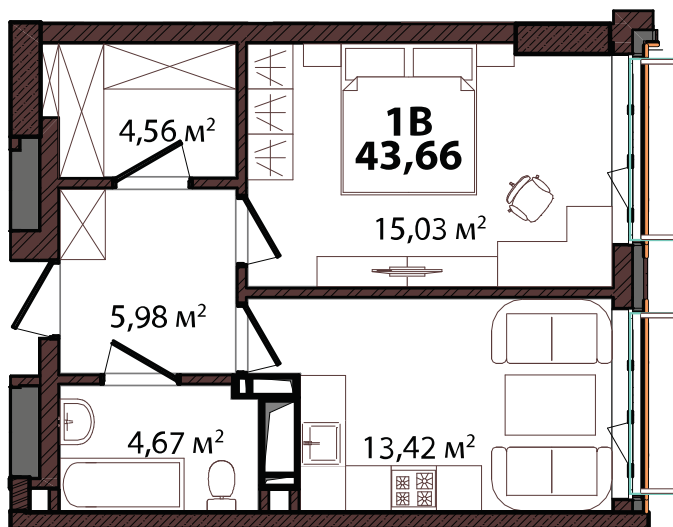

Будинок 2
ПЛАН 1-СПАЛЬНОЇ КВАРТИРИ

Загальна площа 43,66 м²
Житлова площа 15,03 м²

Квартира 1В

- | | |
|-------------------|----------------------|
| 1. Передпокій | 5,98 м ² |
| 2. Спальня | 15,03 м ² |
| 3. Кухня-вітальня | 13,42 м ² |
| 4. Гардероб | 4,56 м ² |
| 5. Спальня | 4,67 м ² |
| 6. Ванна | |