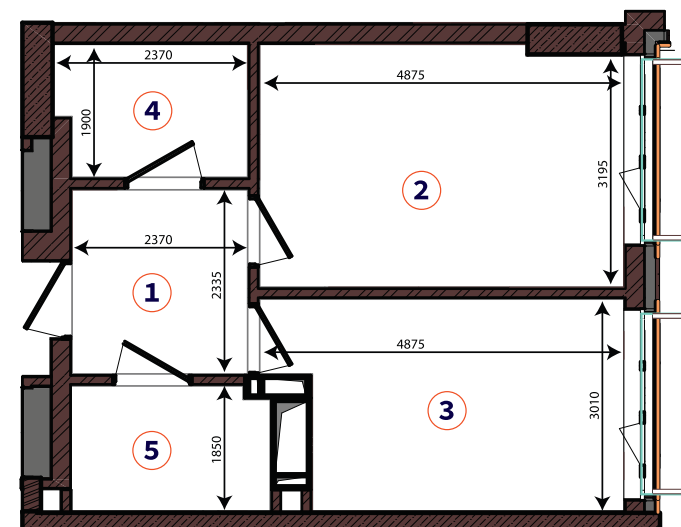

Будинок 2
ПЛАН 1-СПАЛЬНОЇ КВАРТИРИ

Загальна площа 43,66 м²
Житлова площа 15,03 м²

Квартира 1В

- | | |
|-------------------|----------------------|
| 1. Передпокій | 5,98 м ² |
| 2. Спальня | 15,03 м ² |
| 3. Кухня-вітальня | 13,42 м ² |
| 4. Гардероб | 4,56 м ² |
| 5. Спальня | 4,67 м ² |
| 6. Ванна | |